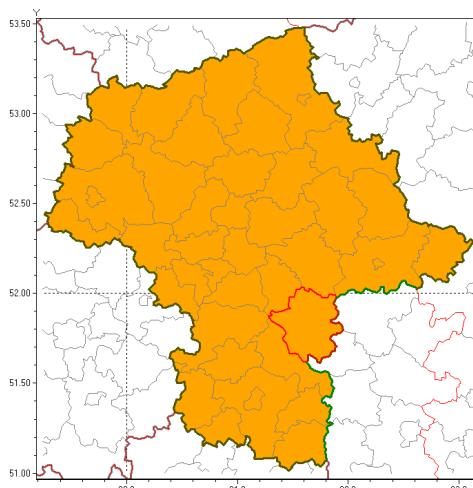

Zasięg ostrzeżenia w województwie

Burze z gradem

Ostrzeżenie meteorologiczne Nr 19

Nazwa biura	IMGW-PIB Centralne Biuro Prognoz Meteorologicznych w Warszawie
Zjawisko/stopień zagrożenia	Burze z gradem/ 2
Obszar	województwo mazowieckie powiat garwoliński
Ważność	od godz. 12:00 dnia 10.08.2018 do godz. 24:00 dnia 10.08.2018
Przebieg	Prognozuje się wystąpienie burz z opadami deszczu miejscami od 30 mm do 50 mm, lokalnie do 60 mm oraz porywami wiatru do 115 km/h. Miejscami grad.
Prawdopodobieństwo wystąpienia zjawiska(%)	80%
Uwagi	Brak.
Dyrektor synoptyk IMGW-PIB	Michał Folwarski
Godzina i data wydania	godz. 07:35 dnia 10.08.2018
SMS	IMGW-PIB OSTRZEŻENIE: BURZE Z GRADEM/2 mazowieckie/garwoliński od 12:00/10.08 do 24:00/10.08.2018 deszcz 60 mm, porywy 115 km/h.