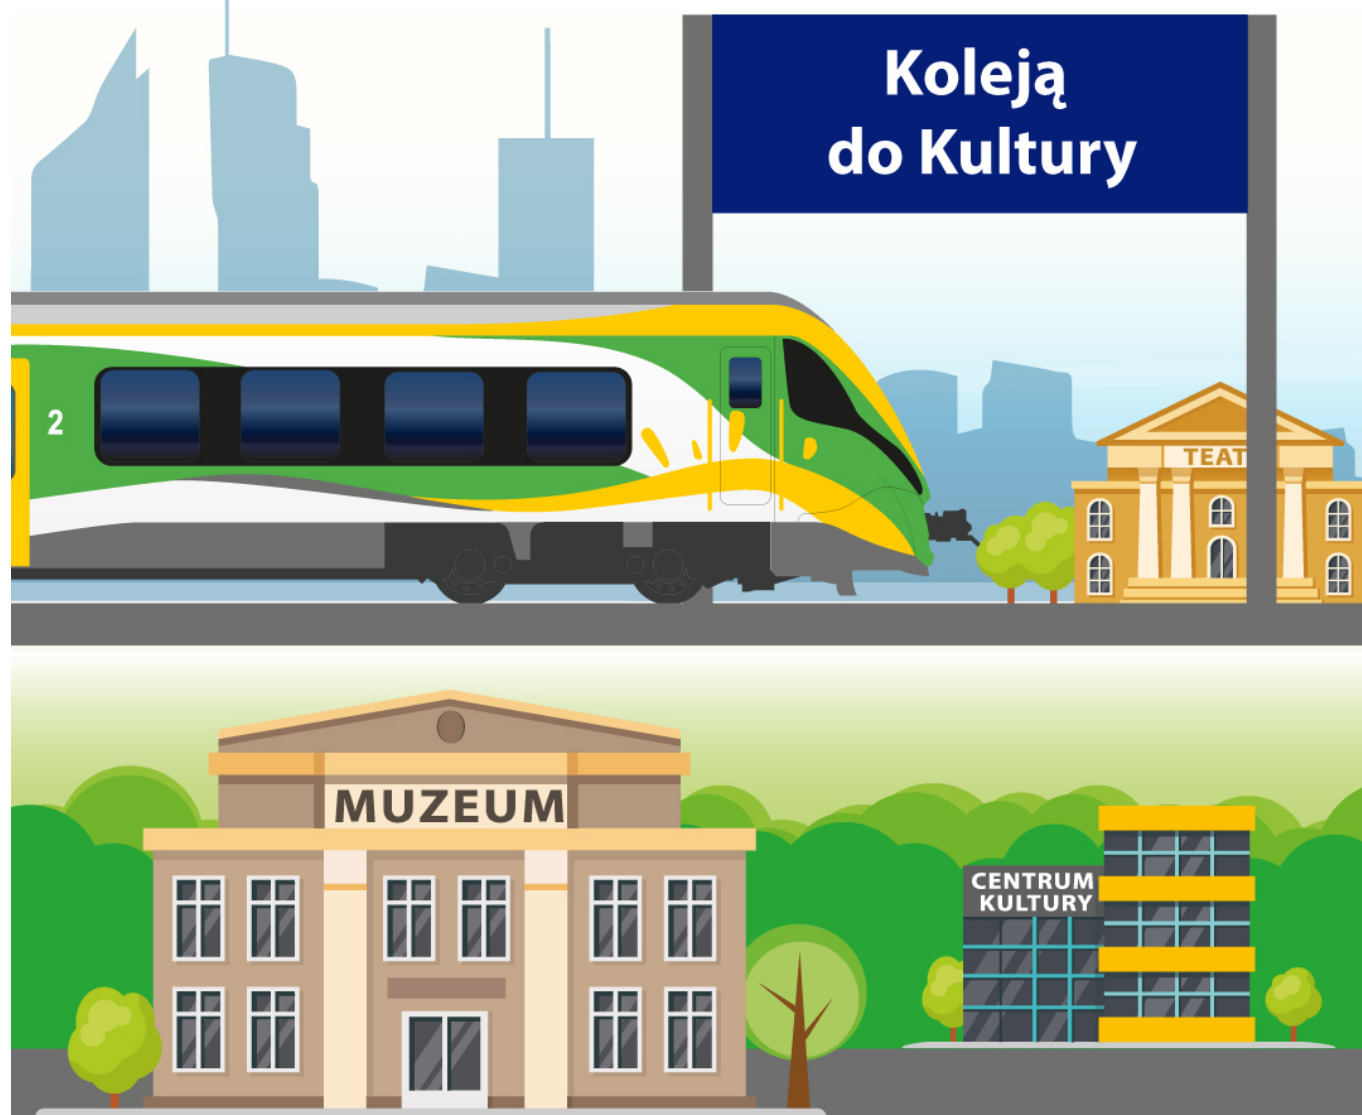

„Koleją do Kultury”

Razem z @Koleje Mazowieckie - KM zapraszamy do udziału w akcji „Koleją do Kultury” , dzięki której na podstawie biletu KM możecie skorzystać z atrakcyjnych rabatów na bilety wstępu do wybranych instytucji kultury .

Wszystkich partnerów „Koleją do Kultury” znajdziecie tutaj: <https://dokultury.mazowieckie.com.pl/pl>

Akcja trwa do 31 grudnia 2025 roku.

Serdecznie zapraszamy!

Koleje
Mazowieckie

Koleją
do Kultury

Ruszyła kolejna edycja akcji Koleją do Kultury

Koleje
Mazowieckie

Nasi Partnerzy

Koleją
do Kultury

Muzeum
LITERATURY

Muzeum
JANA KOCHANOWSKIEGO

STACJA MUZEUM

Muzeum
Powstańców Łódzkiego
w Sierpcu

Muzeum
IM. KAZIMIERZA
PUŁASKIEGO
W WARSZAWIE